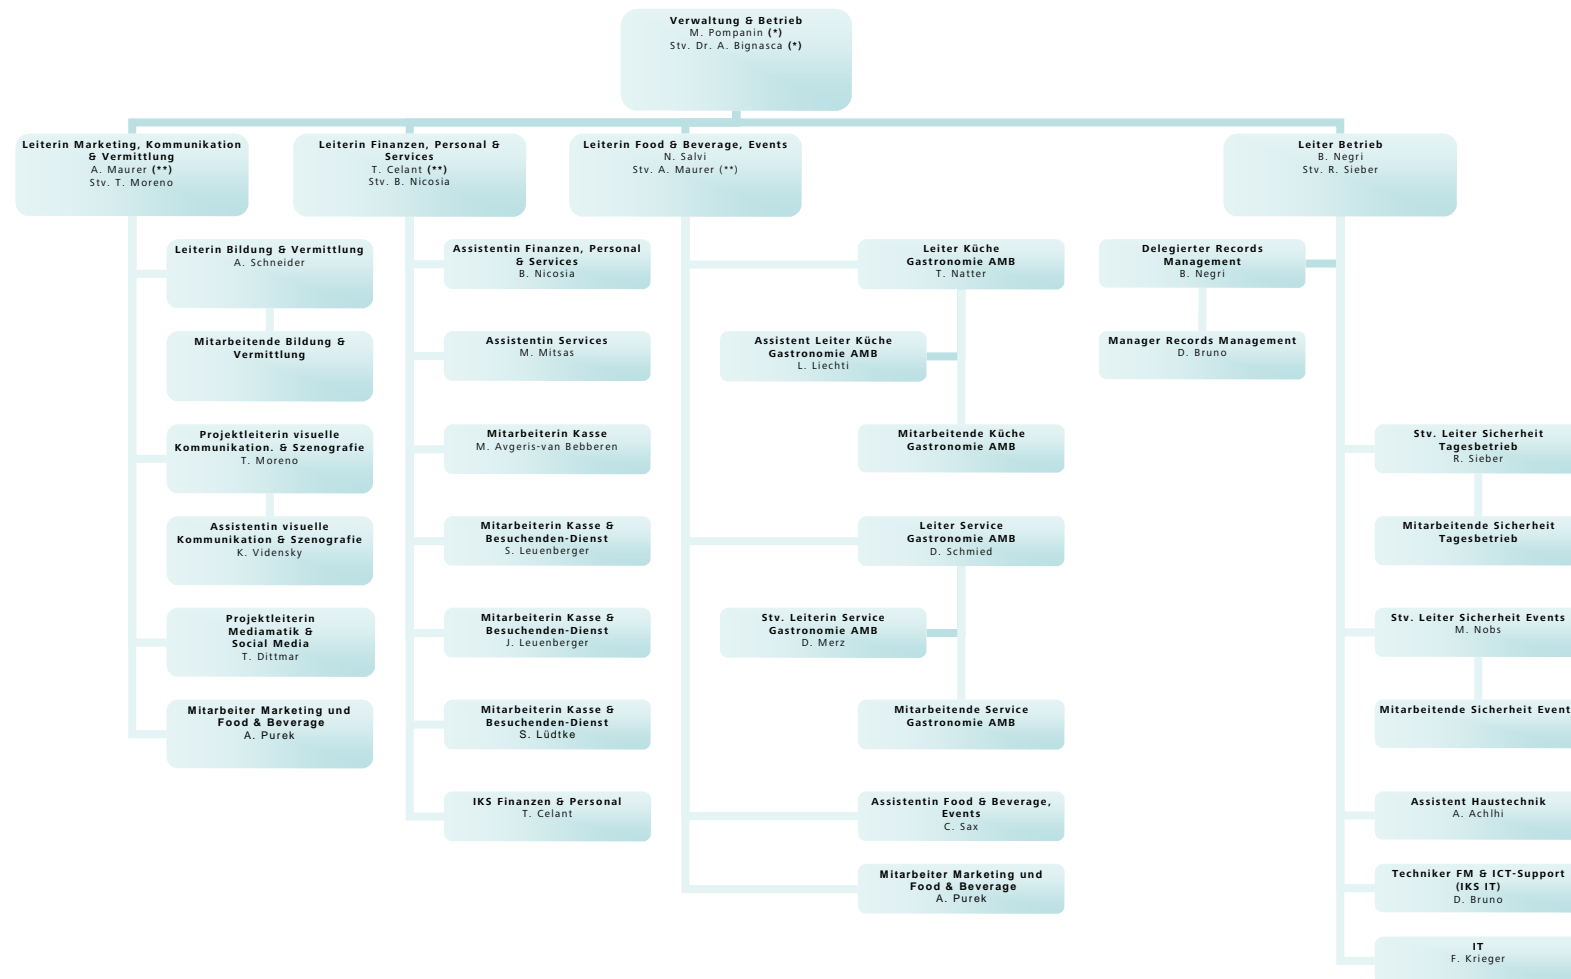

# Organigramm Antikenmuseum Basel und Sammlung Ludwig ab 01.11.2024

(\*) Direktion // (\*\*) Mitglieder der erweiterten Direktion

## Fachbereiche

(\*) Direktion // (\*\*) Mitglieder der erweiterten Direktion

## Verwaltung & Betrieb

(\*) Direktion // (\*\*) Mitglieder der erweiterten Direktion