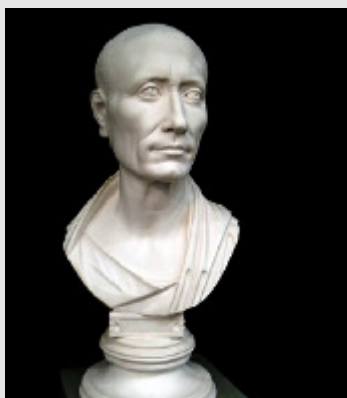

Cäsar

Verkaufslager
SH

Basaltbüste, 1. Jhr. n. Chr. (?)

Höhe   **Breite**
56cm

Standort Original
Berlin, Staatl. Museen

Verfügbarkeit

an Lager

Material

Gipsguss

Patina

Kunststoff

Metallsockel

Steinsockel

Katalog-Preis

CHF 790.00

CHF 285.00

Katalog Nr.

SH 0306