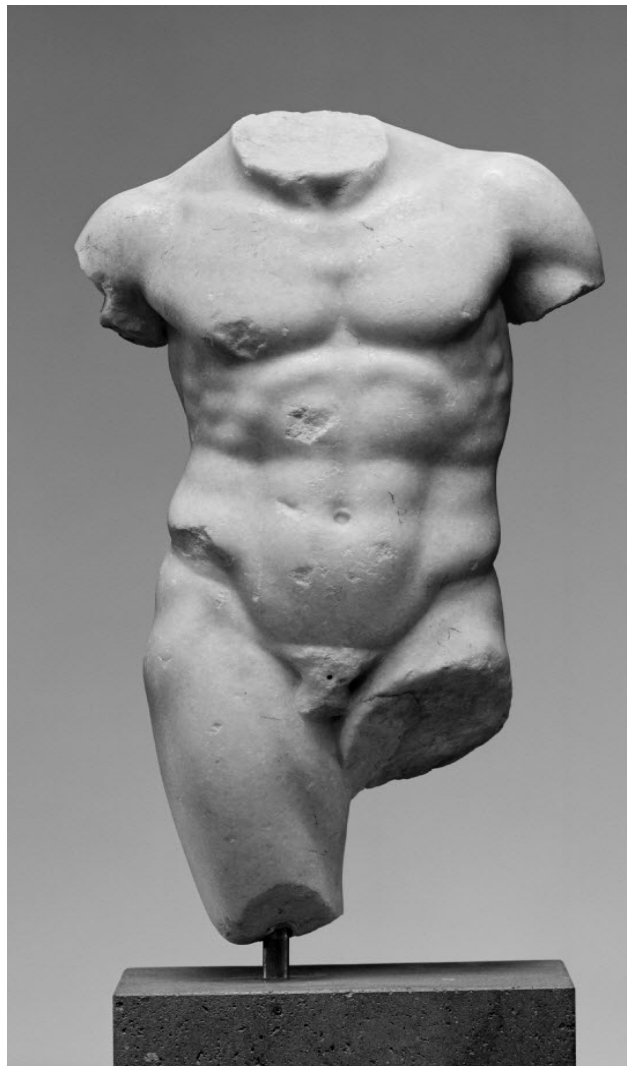

Antikenmuseum Basel und Sammlung Ludwig und Skulpturhalle Basel

Verkauf Abgüsse

Liste 1 - ab Lager

**Die angegebenen Preise verstehen sich in Schweizer Franken, inklusive MWSt.,
exklusive allfälligen Verpackungs- und Administrationskosten.
Konditionen: Keine Rechnungsstellung. Zahlbar bei Abholung. Keine Lieferung**

Abgüsse ab Lager