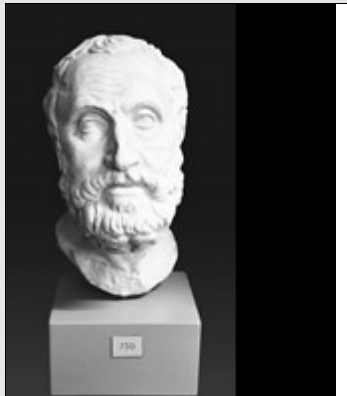

SH 0306

Abgüsse ab Lager

Diomedes

Verkaufslager
SH

Römische Kopie eines griechischen Werkes um
420 v. Chr.

Höhe **Breite**
58cm

Standort Original
einst in England, heute verschollen

Verfügbarkeit

CHF 810.00

CHF 285.00

Katalog Nr.

SH 0636

Karneades

Verkaufslager
SH/AM

Römische Kopie eines griechischen Bildnisses um
150 v. Chr.

Höhe **Breite**
35cm