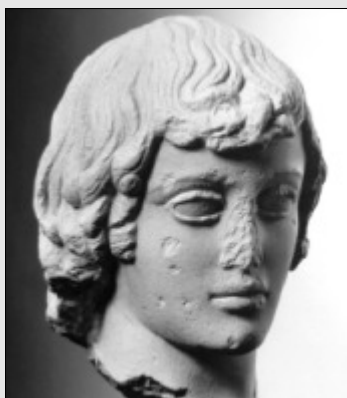

Dornauszieher

Verkaufslager
SH/AM

Römische Kopie nach einem griechischen Werk um 460 v. Chr.

Höhe   **Breite**
16.5 cm

Standort Original
Antikenmuseum Basel und Sammlung Ludwig

Verfügbarkeit

an Lager

Material

Gipsguss

Patina

Kunststoff

Metallsockel

Steinsockel

Katalog-Preis

CHF 235.00

CHF 60.00

CHF 135.00

CHF 145.00

Katalog Nr.

SH 0869