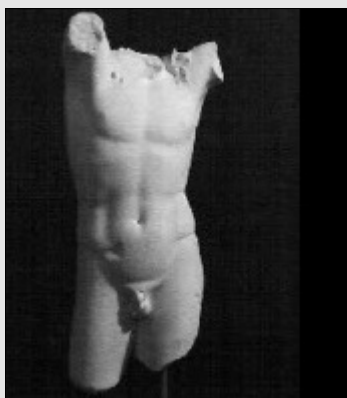

Kleiner Torso des Narziss /"Petitje

Verkaufslager
SH

Römische Kopie eines griechischen Werkes aus der Zeit um 340 /330 v. Chr.

Höhe   **Breite**   **Standort Original**
30cm   Privatbesitz

Verfügbarkeit	Material	Katalog-Preis
auf Bestellung	Gipsguss	CHF 340.00
	Patina	CHF 130.00
	Kunststoff	
Katalog Nr.	Metallsockel	
SH 1429	Steinsockel	CHF 145.00