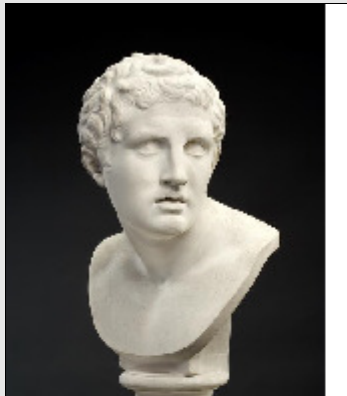

CHF 40.00

CHF 115.00

CHF 115.00

Katalog Nr.

SH 0220

Hermes

Verkaufslager
SH

Römische Kopie nach dem «Sandalenbindenden
Hermes», einem Werk um 320 v. Chr.